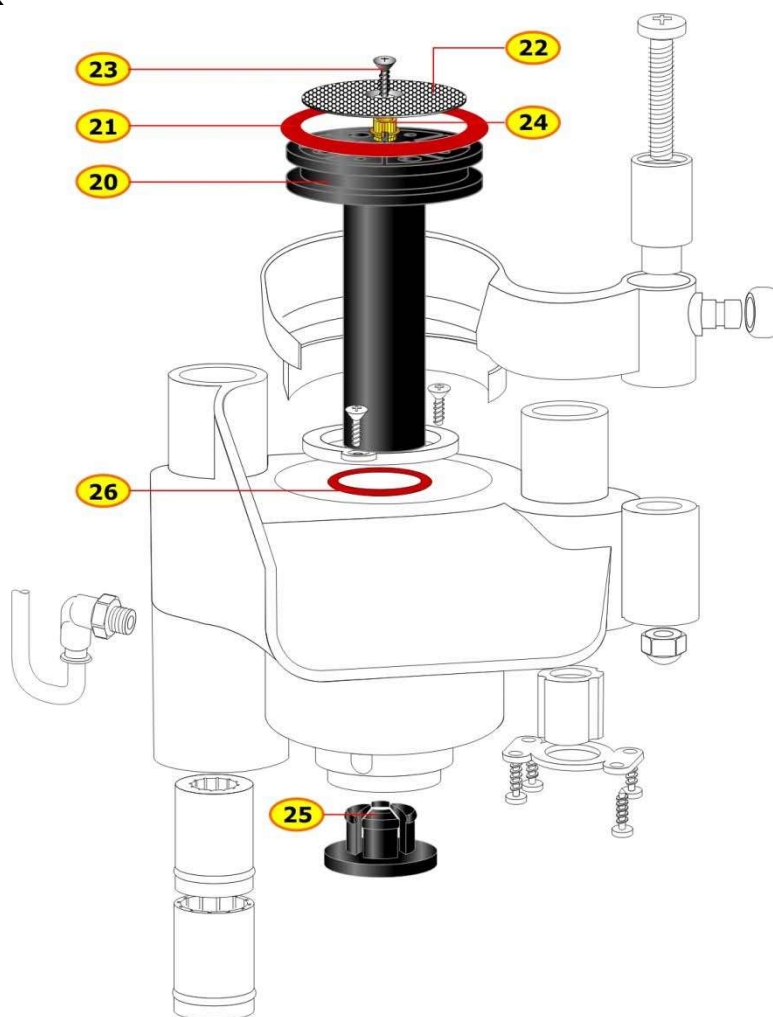

Schieber
(Ø 45 mm)

19

025 0014 028R

#	0250014028R	Cursore Ø45 assieme	Chamber Ø45 assembly
26	GUA0000103	OR 3075 Silicone	OR 3075 Silicone
20	0250014028	Porta Filtro Inf. Ø45	Lower filter support Ø45
21	GUA0000097	OR 4131 Silicone	OR 4131 Silicone
22	0250014029	Doccia Filtro Ø37,3-350	Filter brewer Ø37,3-350
24	VIT0009203	Inserto per termoplastica M3 C5	Thermoplastic insert M3 C5
23	VIT0000121	Vite TSP M3x8 A2 UNI7688	Countersunk screw M3X8 UNI7688
25	0250014027	Blocco Pistone Inferiore	Piston lower locking